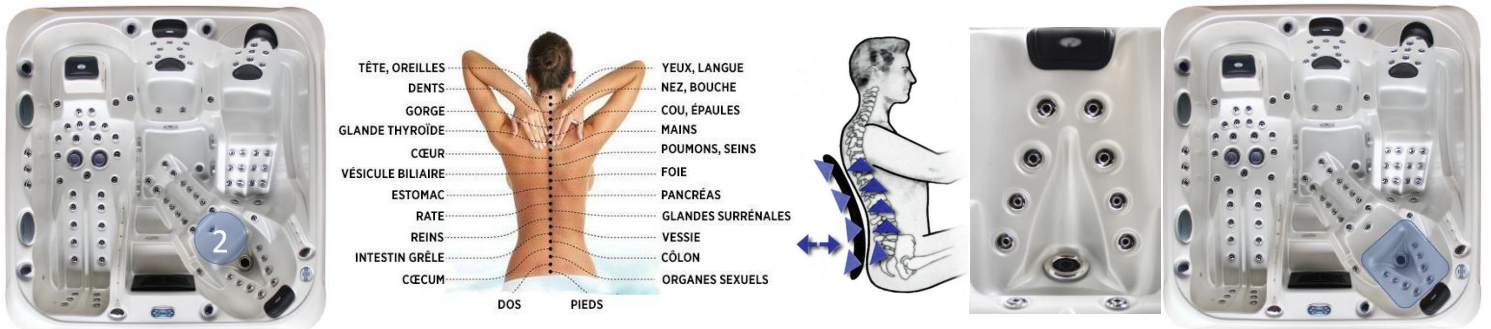

Massage Dorsal

EspaceSpas se maintient à la pointe au développement de nouveaux concepts afin d'accroître votre thérapie de massage. Prenons par exemple notre Dorsal Massage. Cette fonction crée un massage concentré sur toute la partie Dorsale qui cible toute la colonne vertébrale du bas jusqu'à la nuque, fournissant au dos une sensation de soulagement et un sentiment de détente.

Dorsal Massage est semblable à de puissants appuis effectués lors des massages thérapeutiques, commençant en bas du dos et remontant jusqu'à la base du cou. Notre but n'était pas de simplement reproduire ce massage, mais de le rendre encore plus performant. Pour y parvenir, EspaceSpas a conçu une coque adéquate avec un renforcement permettant de diriger le flux d'eau vraiment très puissant directement du bas vers le haut. L'un des plus grands avantages d'avoir cette option de massage dans votre spa à domicile est d'avoir à disposition 24h/7d cet intense massage thérapeutique sans avoir besoin de rendez-vous !

Découvrez son fonctionnement :

En utilisant un turbo Jet orientable de 5 pouces, cette force concentrée fournit un massage intense aux muscles depuis la partie lombaire jusqu'à la nuque sur tout l'ensemble de la colonne vertébrale. En déviant la vanne vers ce massage, toute la force d'une pompe peut être déviée vers cette massage dorsal intense, fournissant l'efficacité du Dorsal Massage et de son intensité.

Le Dorsal Massage d'EspaceSpas est facilement identifiable par son turbo jet central, Vous retrouvez cette fonction sur notre tout nouveau Apesanteur Spa modèle ES 3.1 Nous espérons vous avoir inspiré afin de promouvoir l'Intense Dorsal Massage.